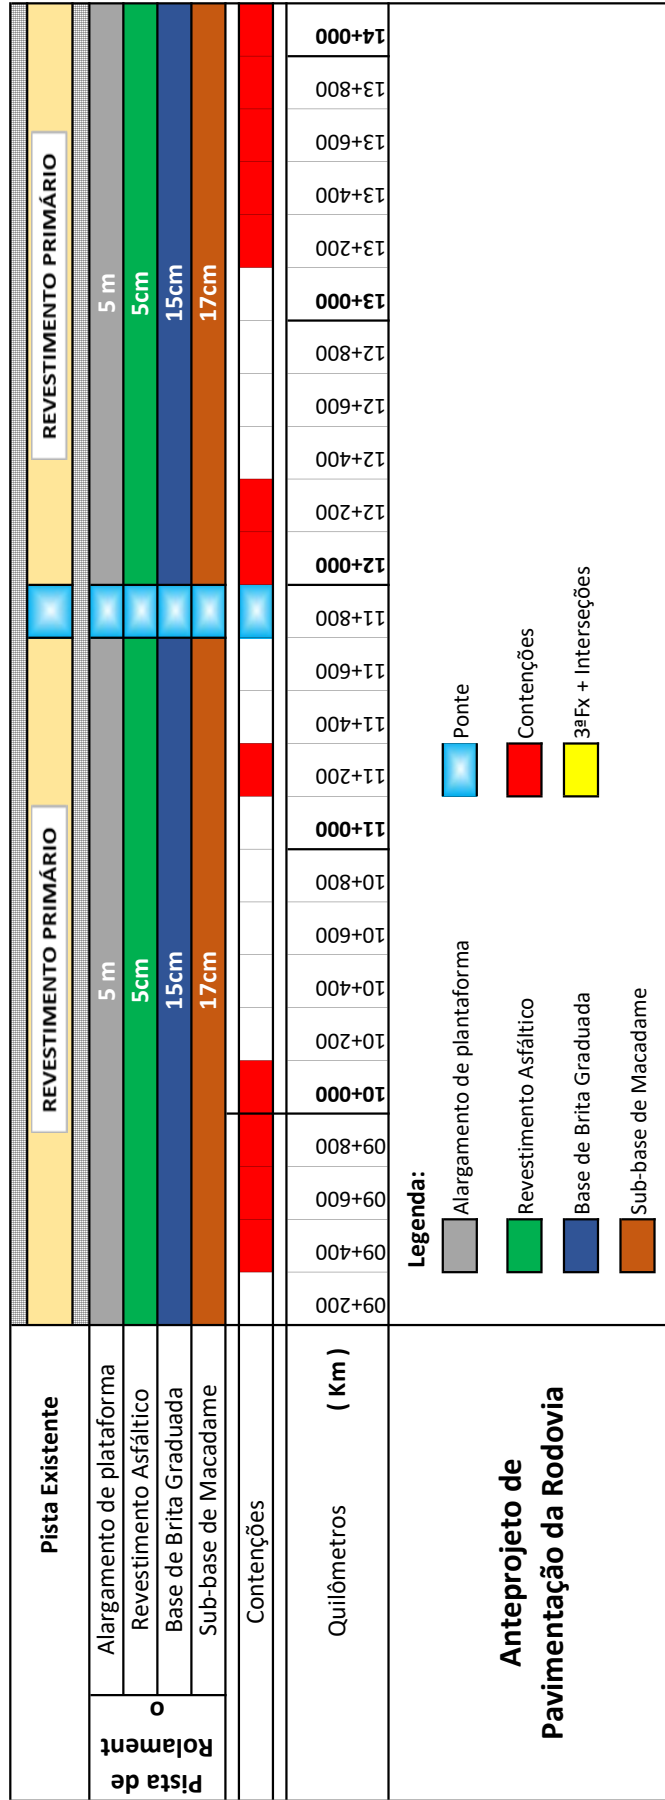

ERS-437 (437ERS0010)

Trecho: KM 9+200 - ENTR. ERS-448 (P/ NOVA ROMA DO SUL)

ERS-437 (437ERS0010)

Trecho: KM 9+200 - ENTR. ERS-448 (P/ NOVA ROMA DO SUL)